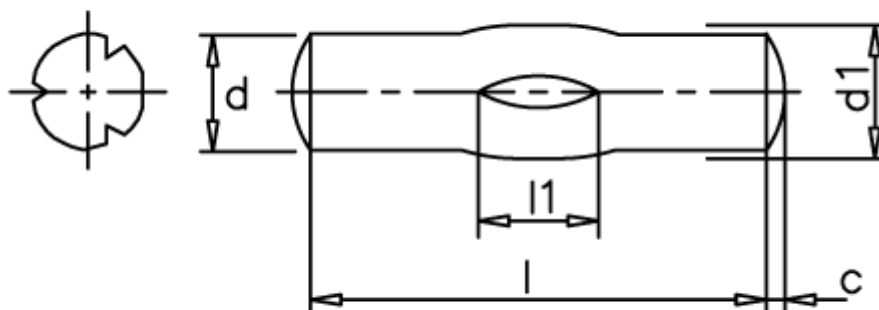

Varenummer: 08083114
Beskrivelse: KLEE Kærvstift S8 3x12
Stål

Mål

d1 = 3.0
d2 = 3.10
Længde = 12-18